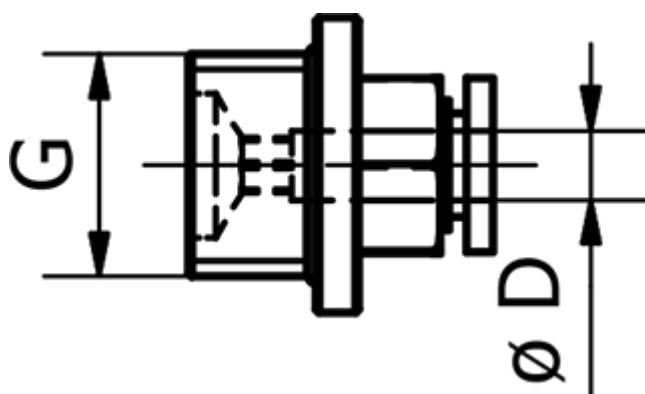

Varenummer: 58EPC1201
Beskrivelse: Fitting EPC1201 Lige
Udvendig gevind, 1/8" slangediameter 12

Mål

D = 12
Gevind = 1/8"